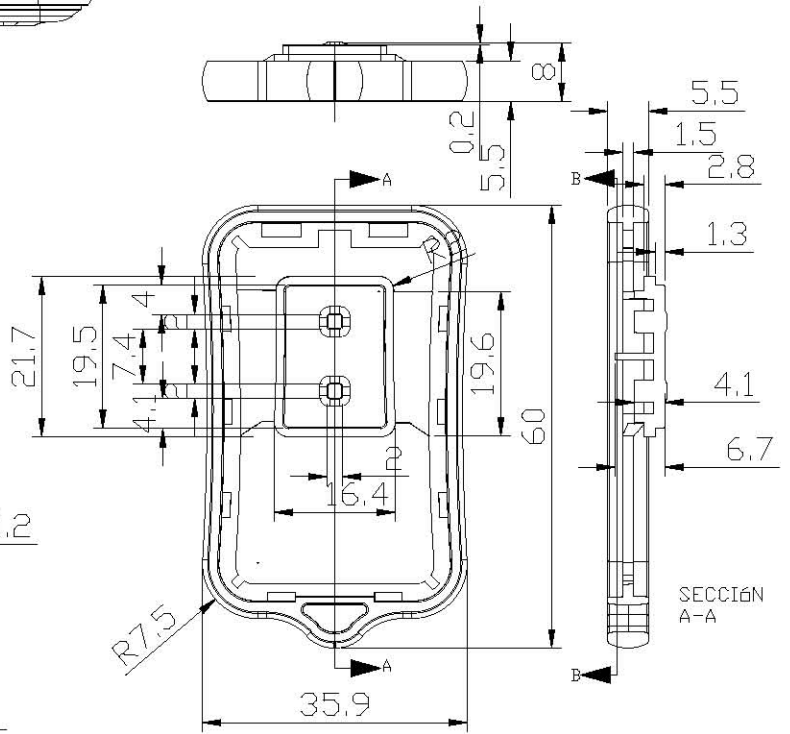

Código	Código	Botón	Button
PP99NN	PP99GN	NEGRO	BLACK
PP99NR	PP99GR	ROJO	RED
PP99NAZ	PP99GAZ	AZUL	BLUE
PP99NNA	PP99GNA	NARANJA	ORANGE
PP99NV	PP99GV	VERDE	GREEN
PP99NG	PP99GG	GRIS	GRAY

Color de la caja NEGRO (N)

Color de la caja GRIS (G)

Enclosure color BLACK (N)

Enclosure color GRAY (G)

Las cotas del circuito son orientativas

The sizes of the circuit are suggested