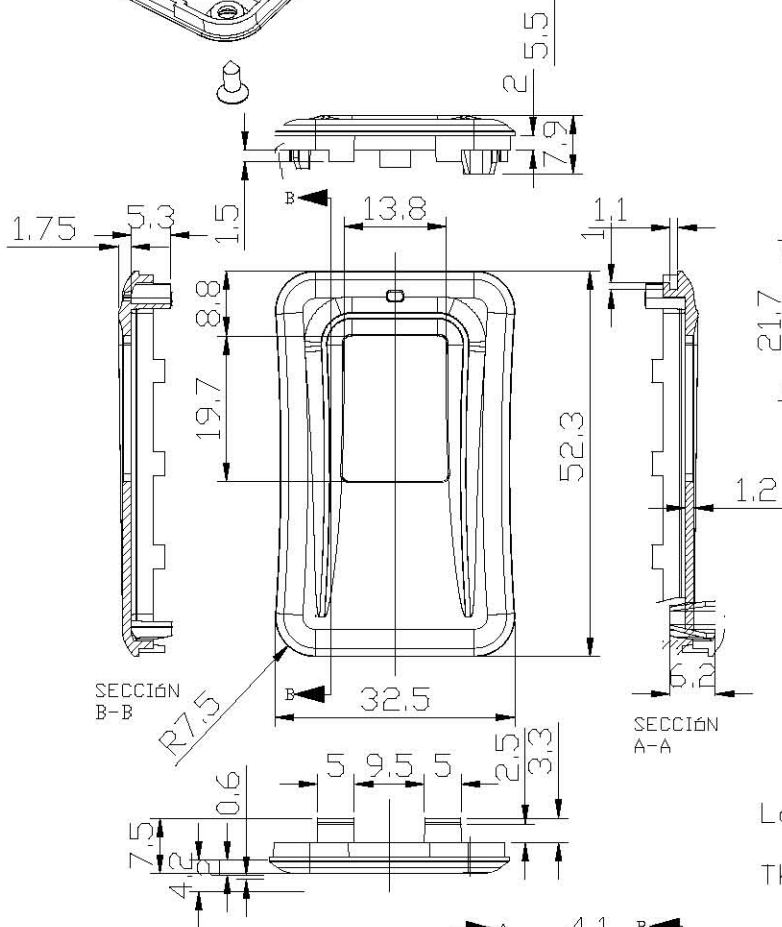

Código	Código	Botón	Button
PP99NN	PP99GN	NEGRO	BLACK
PP99NR	PP99GR	ROJO	RED
PP99NAZ	PP99GAZ	AZUL	BLUE
PP99NNA	PP99GNA	NARANJA	ORANGE
PP99NV	PP99GV	VERDE	GREEN
PP99NG	PP99GG	GRIS	GRAY

Color de la caja NEGRO (N)

Color de la caja GRIS (G)

Enclosure color BLACK (N)

Enclosure color GRAY (G)

Las cotas del circuito son orientativas

The sizes of the circuit are suggested